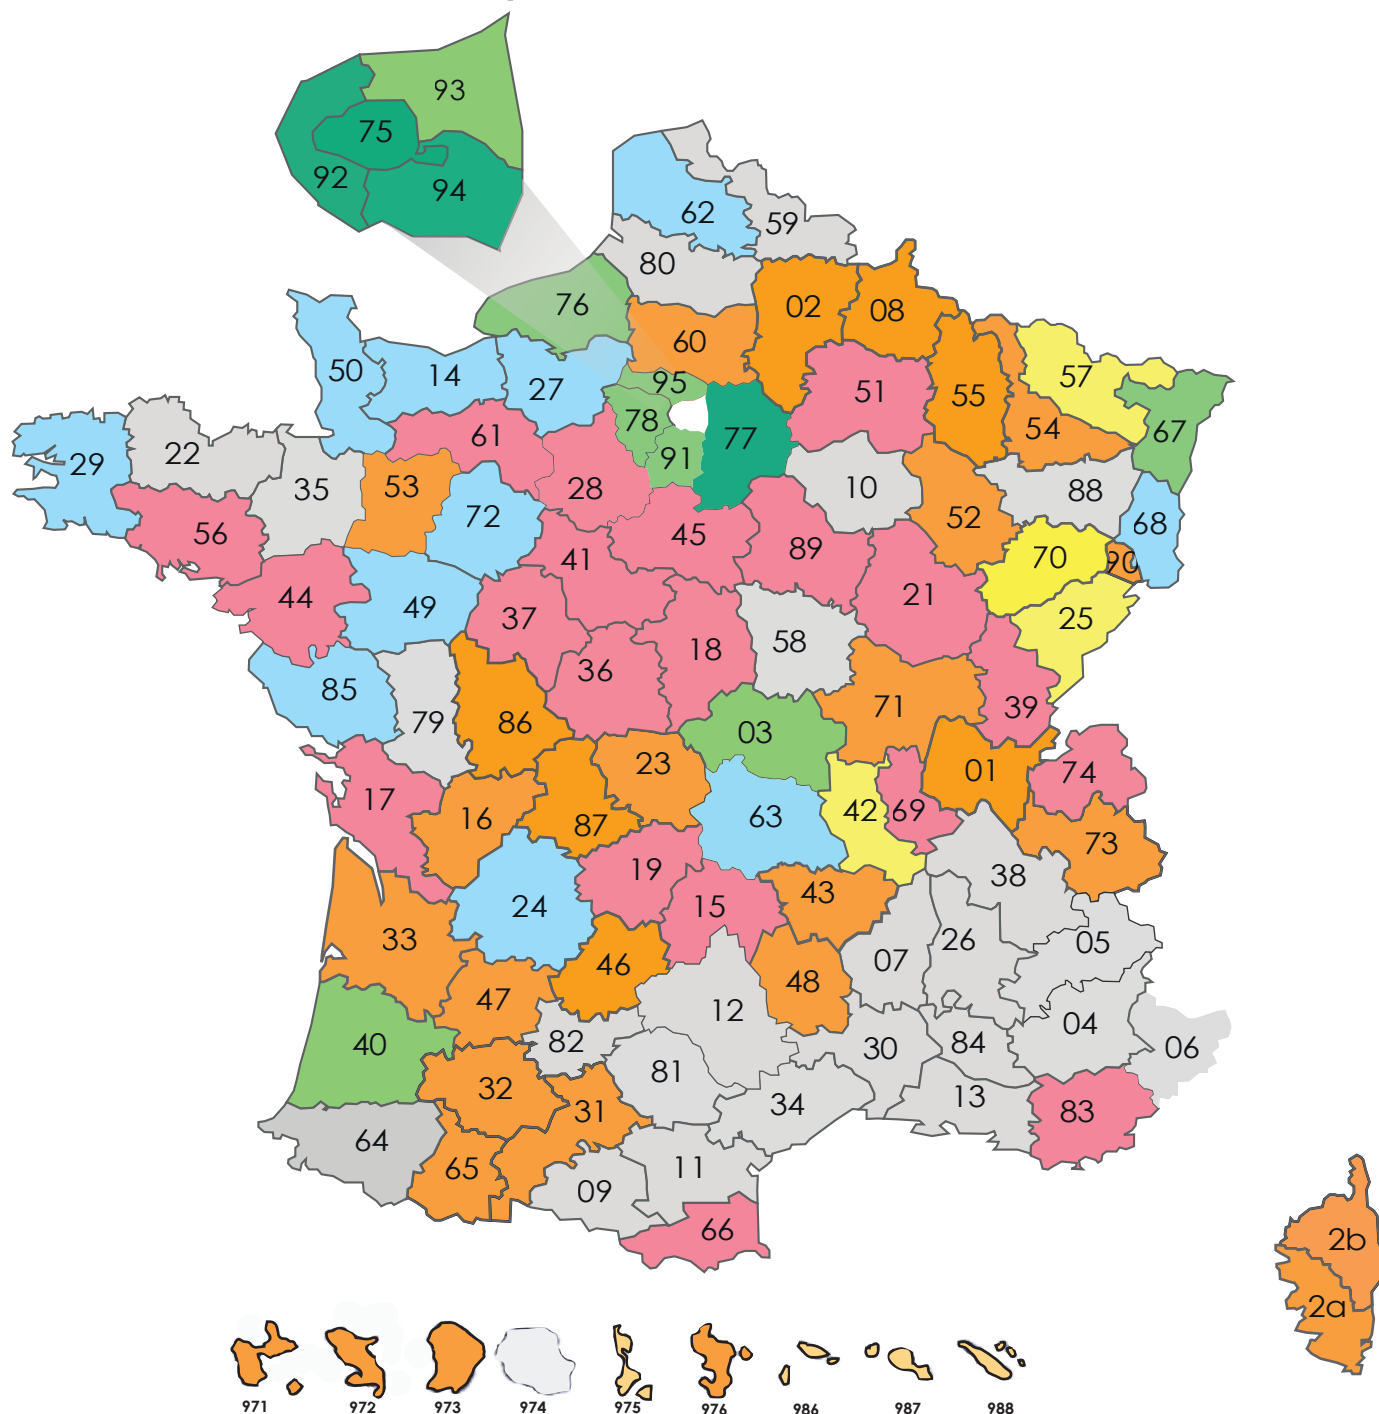

Observatoire du Patrimoine Religieux

Etat de l'inventaire des édifices religieux

France Métropolitaine et DROM-COM - 1er novembre 2016

Légende

- Département dénombré, intégralement renseigné et contrôlé.
- Département dénombré et intrégralement renseigné. Contrôle en cours.
- Département dénombré et partiellement renseigné.
- Département à revérifier intégralement.
- Département dénombré avec photo.
- Département dénombré sans photo.
- Département en cours de dénombrement.