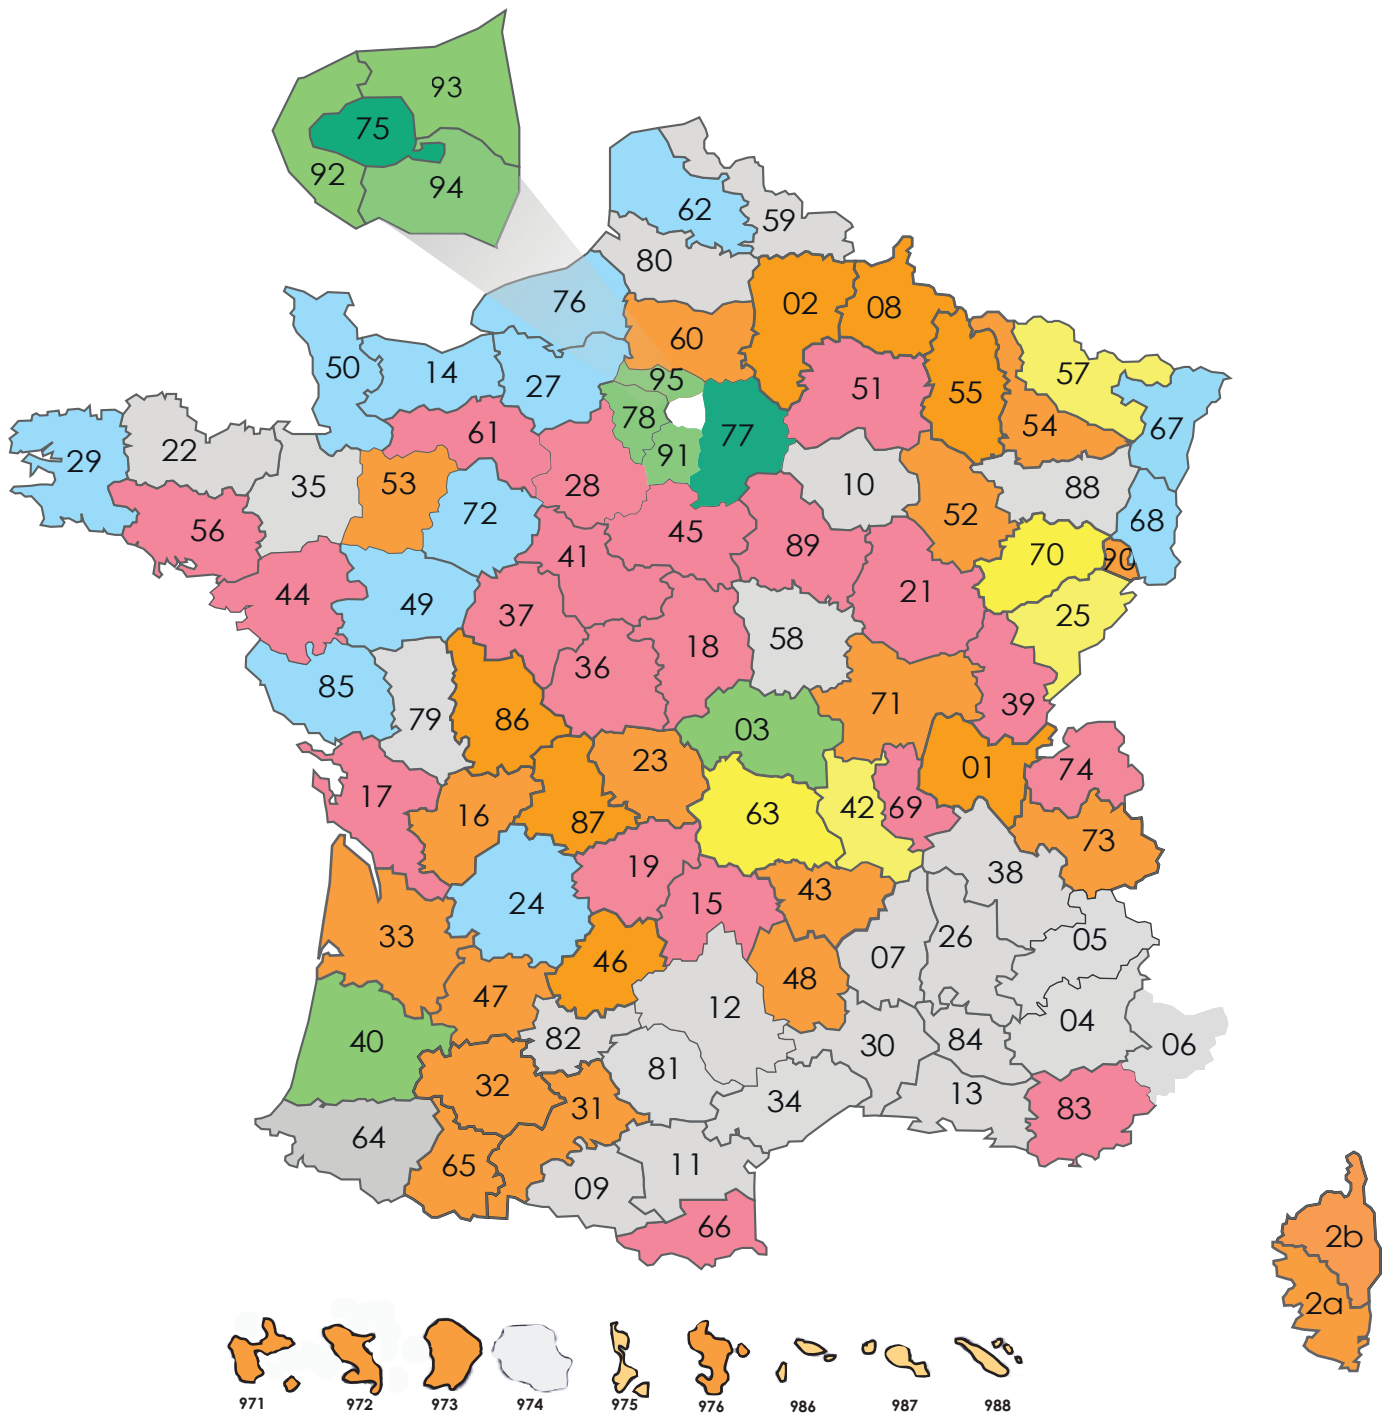

Observatoire du Patrimoine Religieux

Etat de l'inventaire des édifices religieux

France Métropolitaine et DROM-COM - 15 juin 2016

Légende

- Département dénombré, intégralement renseigné et contrôlé.
- Département dénombré et intrégralement renseigné. Contrôle en cours.
- Département dénombré et partiellement renseigné.
- Département à revérifier intégralement.
- Département dénombré avec photo.
- Département dénombré sans photo.
- Département en cours de dénombrement.