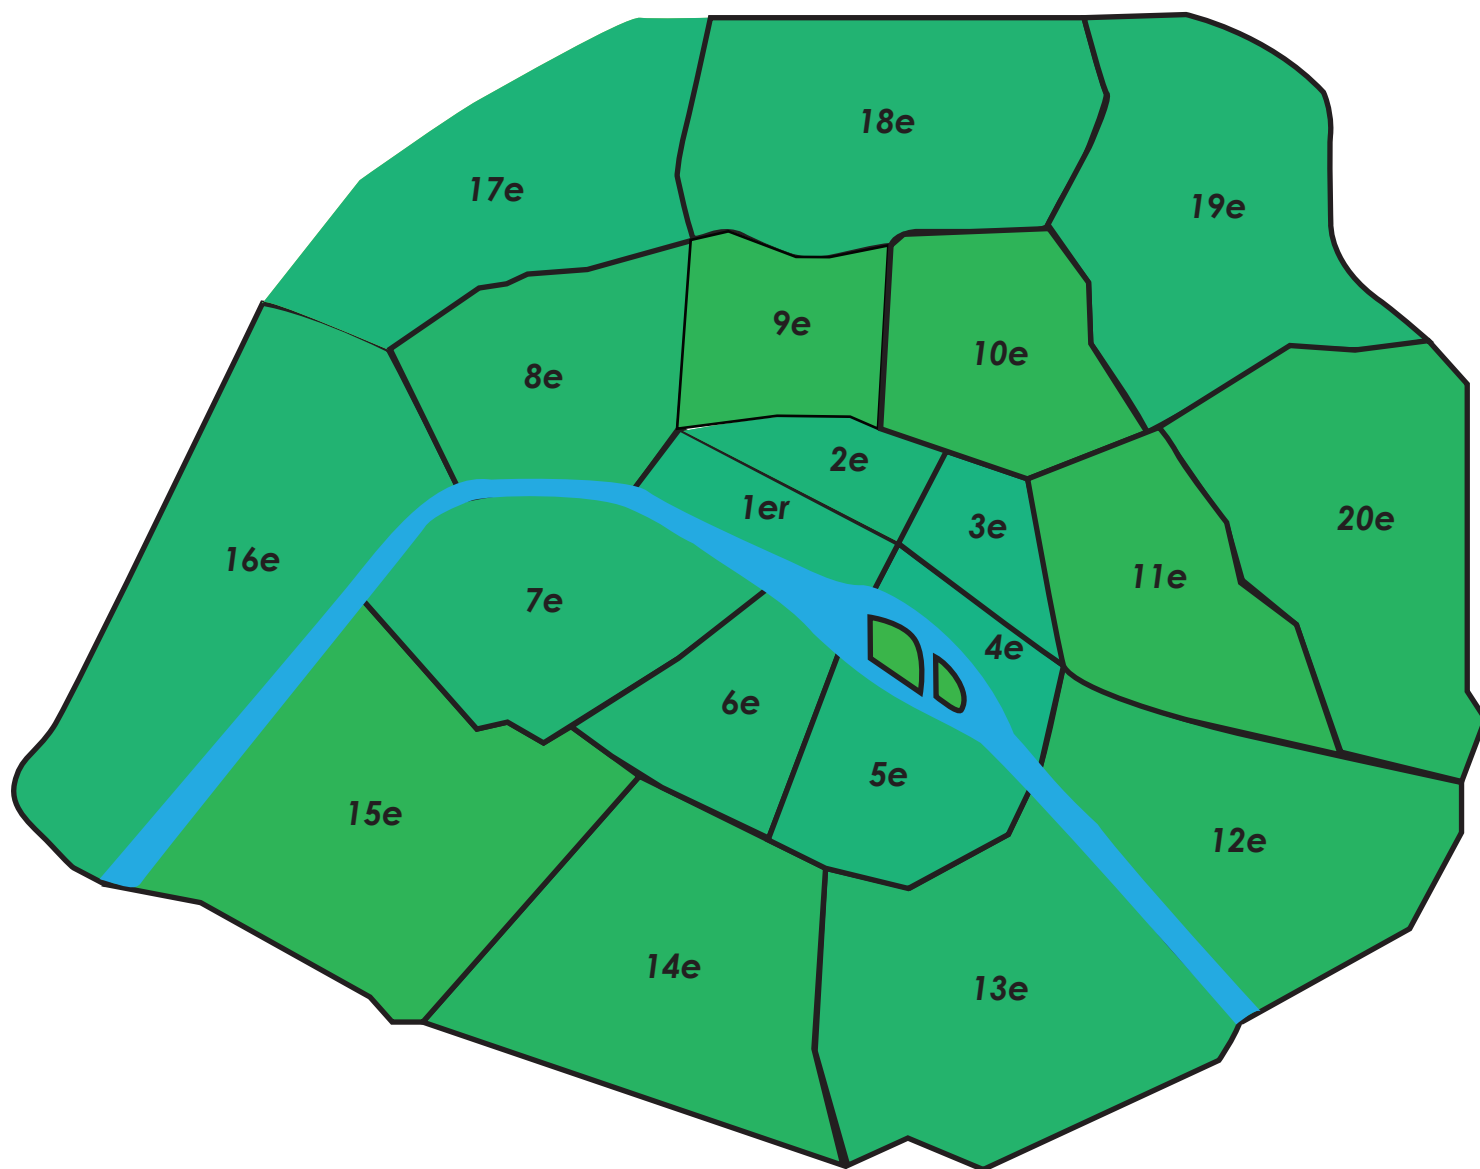

Observatoire du Patrimoine Religieux

Etat de l'inventaire des édifices religieux
Paris - 15 juin 2016

Légende :

- Arrondissement dénombré, intégralement renseigné et contrôlé.