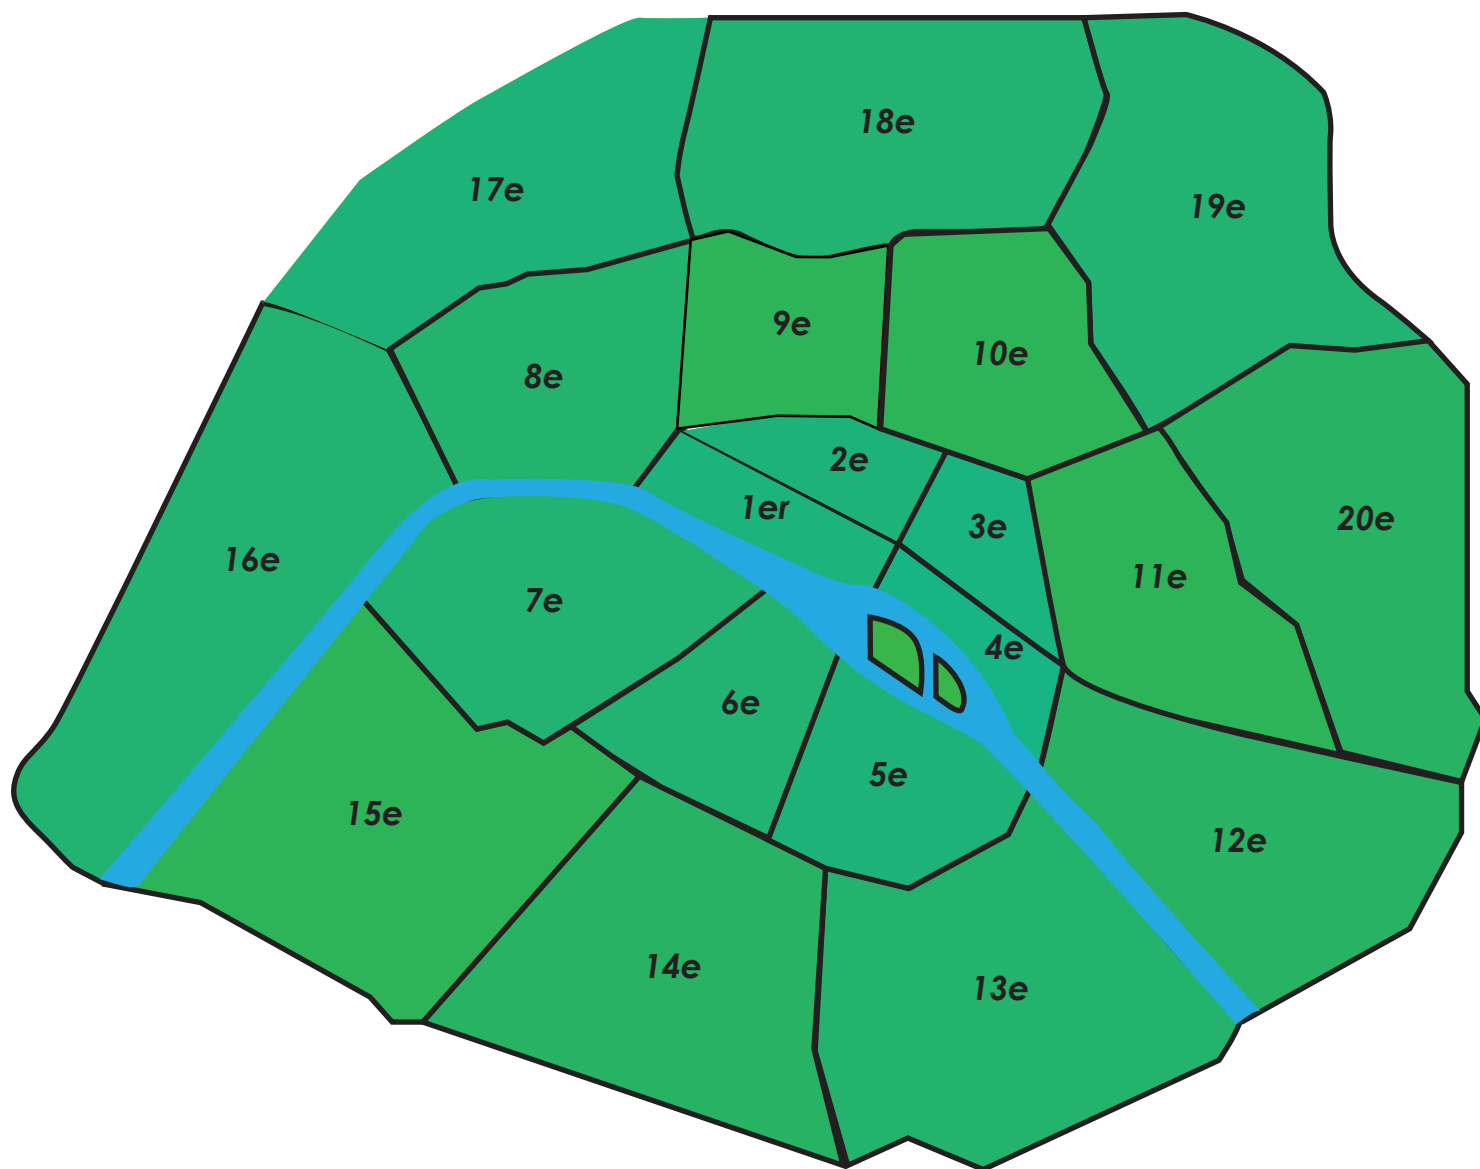

Observatoire du Patrimoine Religieux

Etat de l'inventaire des édifices religieux
Paris - 1er novembre 2016

Légende :

- Arrondissement dénombré, intégralement renseigné et contrôlé.